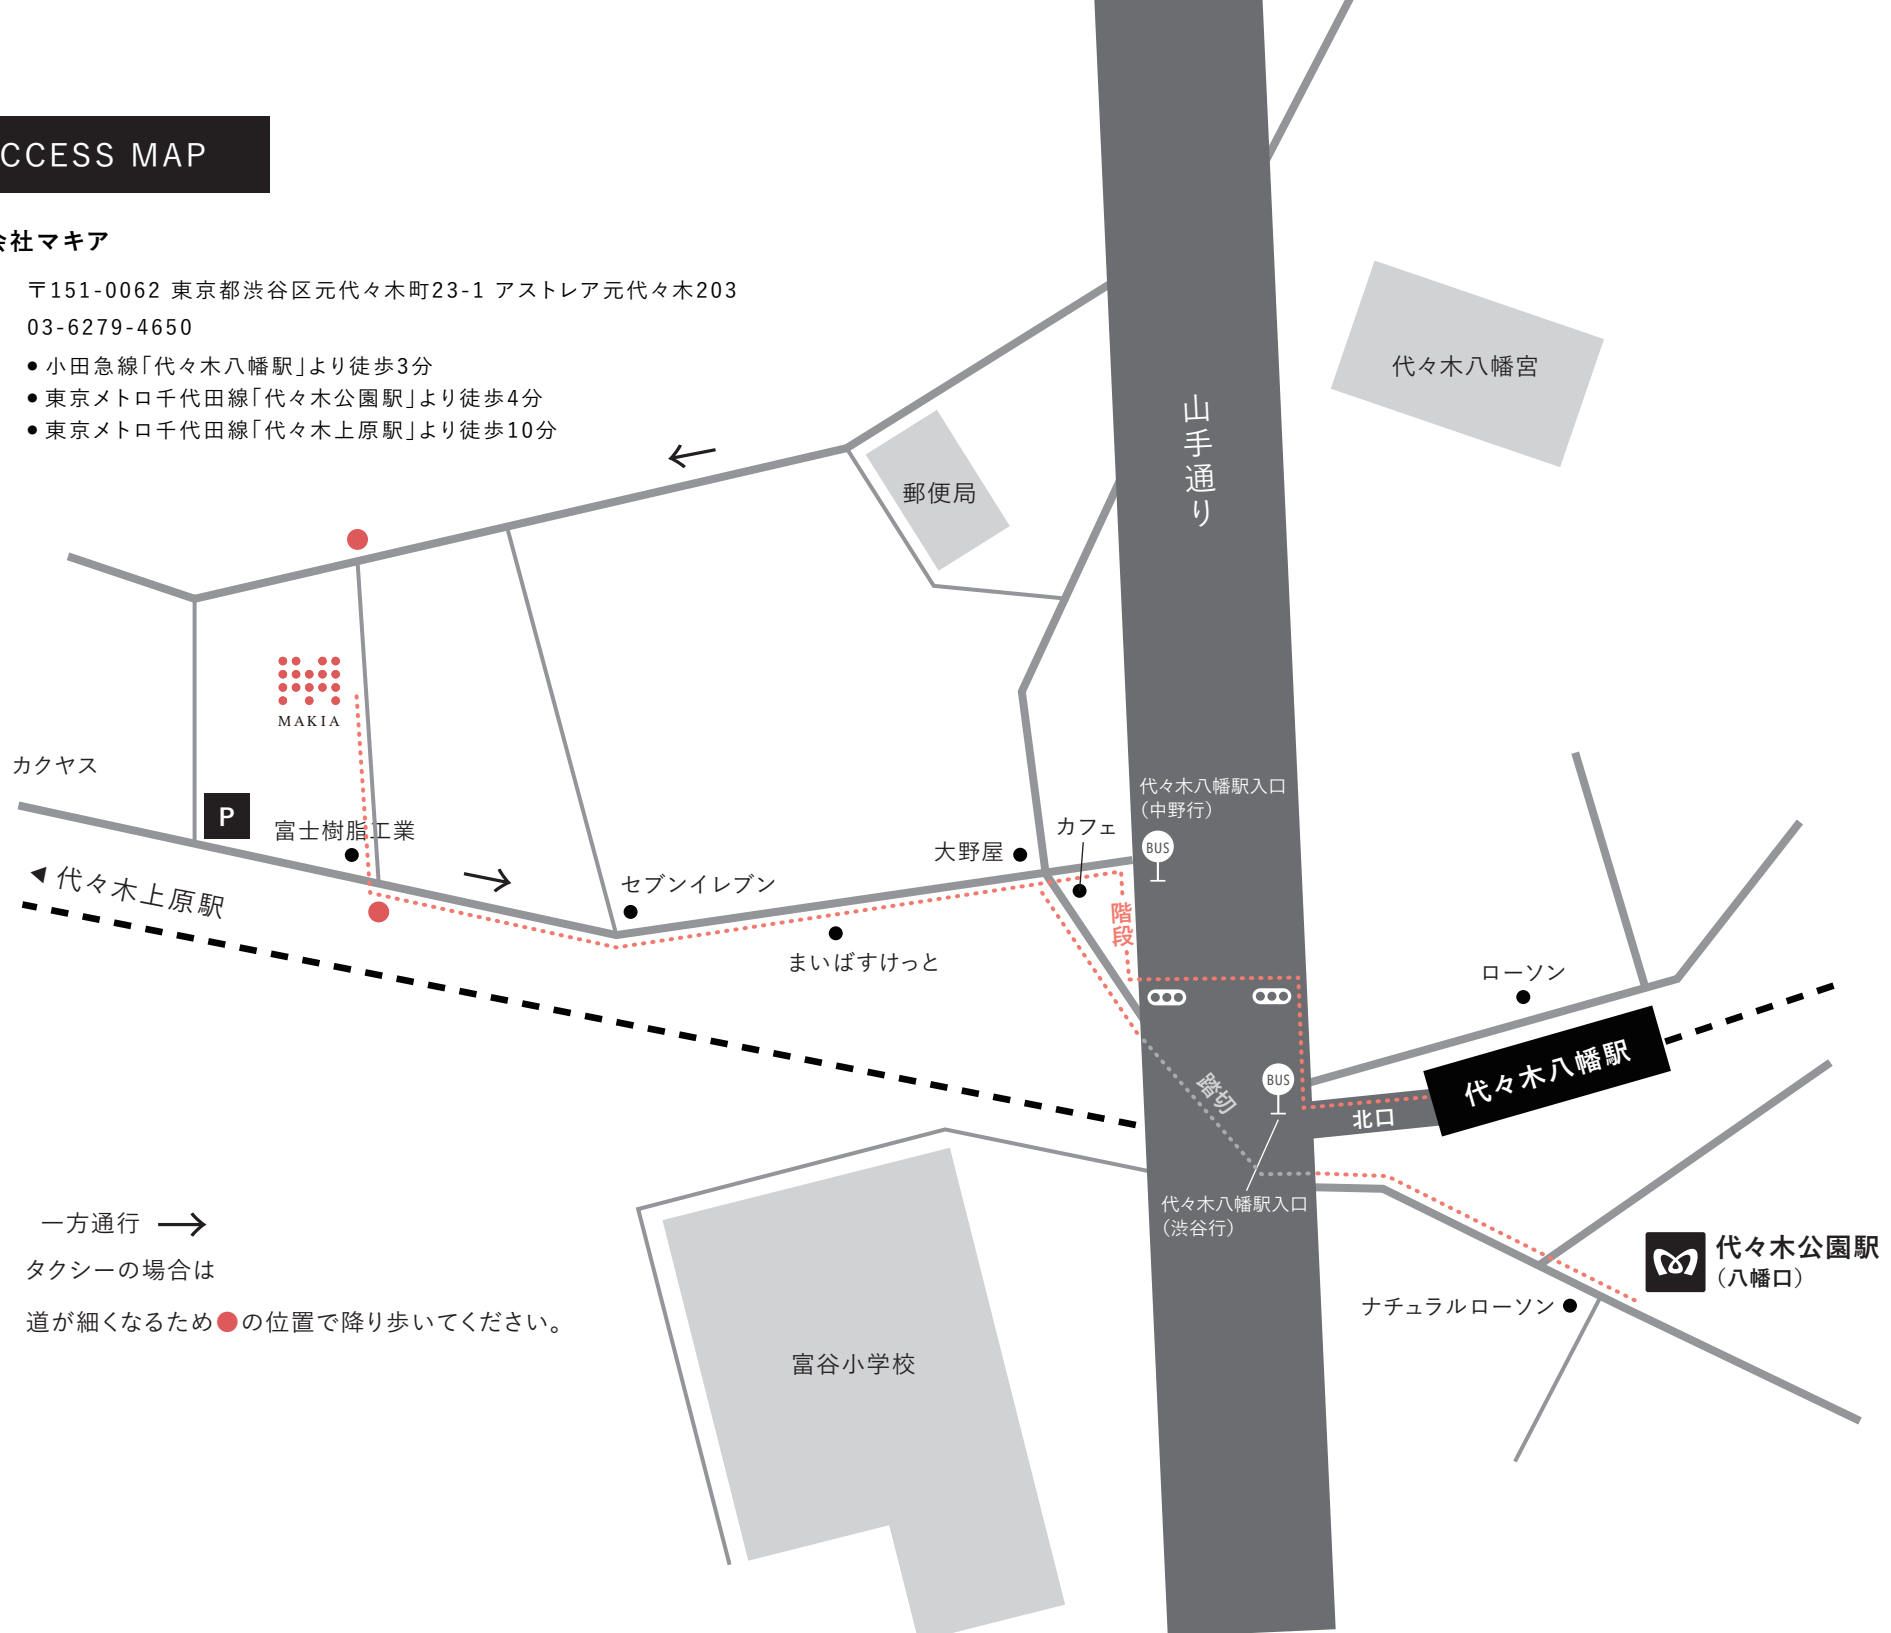

ACCESS MAP

株式会社マキア

住 所 〒151-0062 東京都渋谷区元代々木町23-1 アストレア元代々木203

電 話 03-6279-4650

- 最寄駅
- 小田急線「代々木八幡駅」より徒歩3分
 - 東京メトロ千代田線「代々木公園駅」より徒歩4分
 - 東京メトロ千代田線「代々木上原駅」より徒歩10分

一方通行 →
タクシーの場合は
道が細くなるため●の位置で降り歩いてください。

ROUTE GUIDE

● 小田急線「代々木八幡駅」からの道順案内

1. 北口改札を出て直進

2. 山手通りに出たら右折
1つめの信号で横断歩道を渡る

3. 渡った先にある階段を降りる

4. 降りた道なりに左方向へ進み、
地藏通り商店街をそのまま直進

5. セブンイレブンを通り過ぎ、
「富士樹脂工業株式会社」のビル手前を右折

6. 狭い道を直進

7. こちらの2階です

ROUTE GUIDE

● 東京メトロ千代田線「代々木公園駅」からの道順案内

1. 八幡口(1番出口)を出て右折

2. 代々木八幡駅を通り過ぎ、踏切を渡る

3. 踏切を渡って直進
右側にカフェのある1つめの交差点を左折

4. 地藏通り商店街をそのまま直進

5. セブンイレブンを通り過ぎ、
「富士樹脂工業株式会社」のビル手前を右折

6. 狭い道を直進