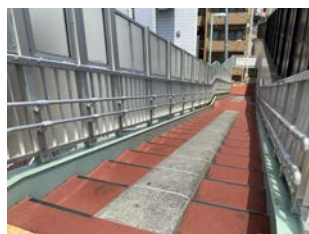

● 小田急線「代々木八幡駅」からの道順案内

1. 北口改札を出て直進

2. 山手通りに出たら右折
1つめの信号で横断歩道を渡る

3. 渡った先にある階段を降りる

4. 降りた道なりに左方向へ進み、
地藏通り商店街をそのまま直進

5. セブンイレブンを通り過ぎ、
「富士樹脂工業株式会社」のビル手前を右折

6. 狭い道を直進

7. こちらの2階です