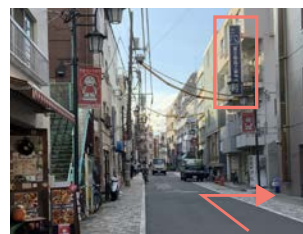

● 小田急線「代々木八幡駅」からの道順案内

1. 北口改札を出て直進

2. 山手通りに出たら右折
1つめの信号で横断歩道を渡る

3. 渡った先にある階段を降りる

4. 降りた道なりに左方向へ進み、
地藏通り商店街をそのまま直進

5. セブンイレブンを通り過ぎ、
「富士樹脂工業株式会社」のビル手前を右折

6. 狭い道を直進

7. こちらの2階です

ROUTE GUIDE

● 東京メトロ千代田線「代々木公園駅」からの道順案内

1. 八幡口(1番出口)を出て右折

2. 代々木八幡駅を通り過ぎ、踏切を渡る

3. 踏切を渡って直進
右側にカフェのある1つめの交差点を左折

4. 地藏通り商店街をそのまま直進

5. セブンイレブンを通り過ぎ、
「富士樹脂工業株式会社」のビル手前を右折

6. 狭い道を直進