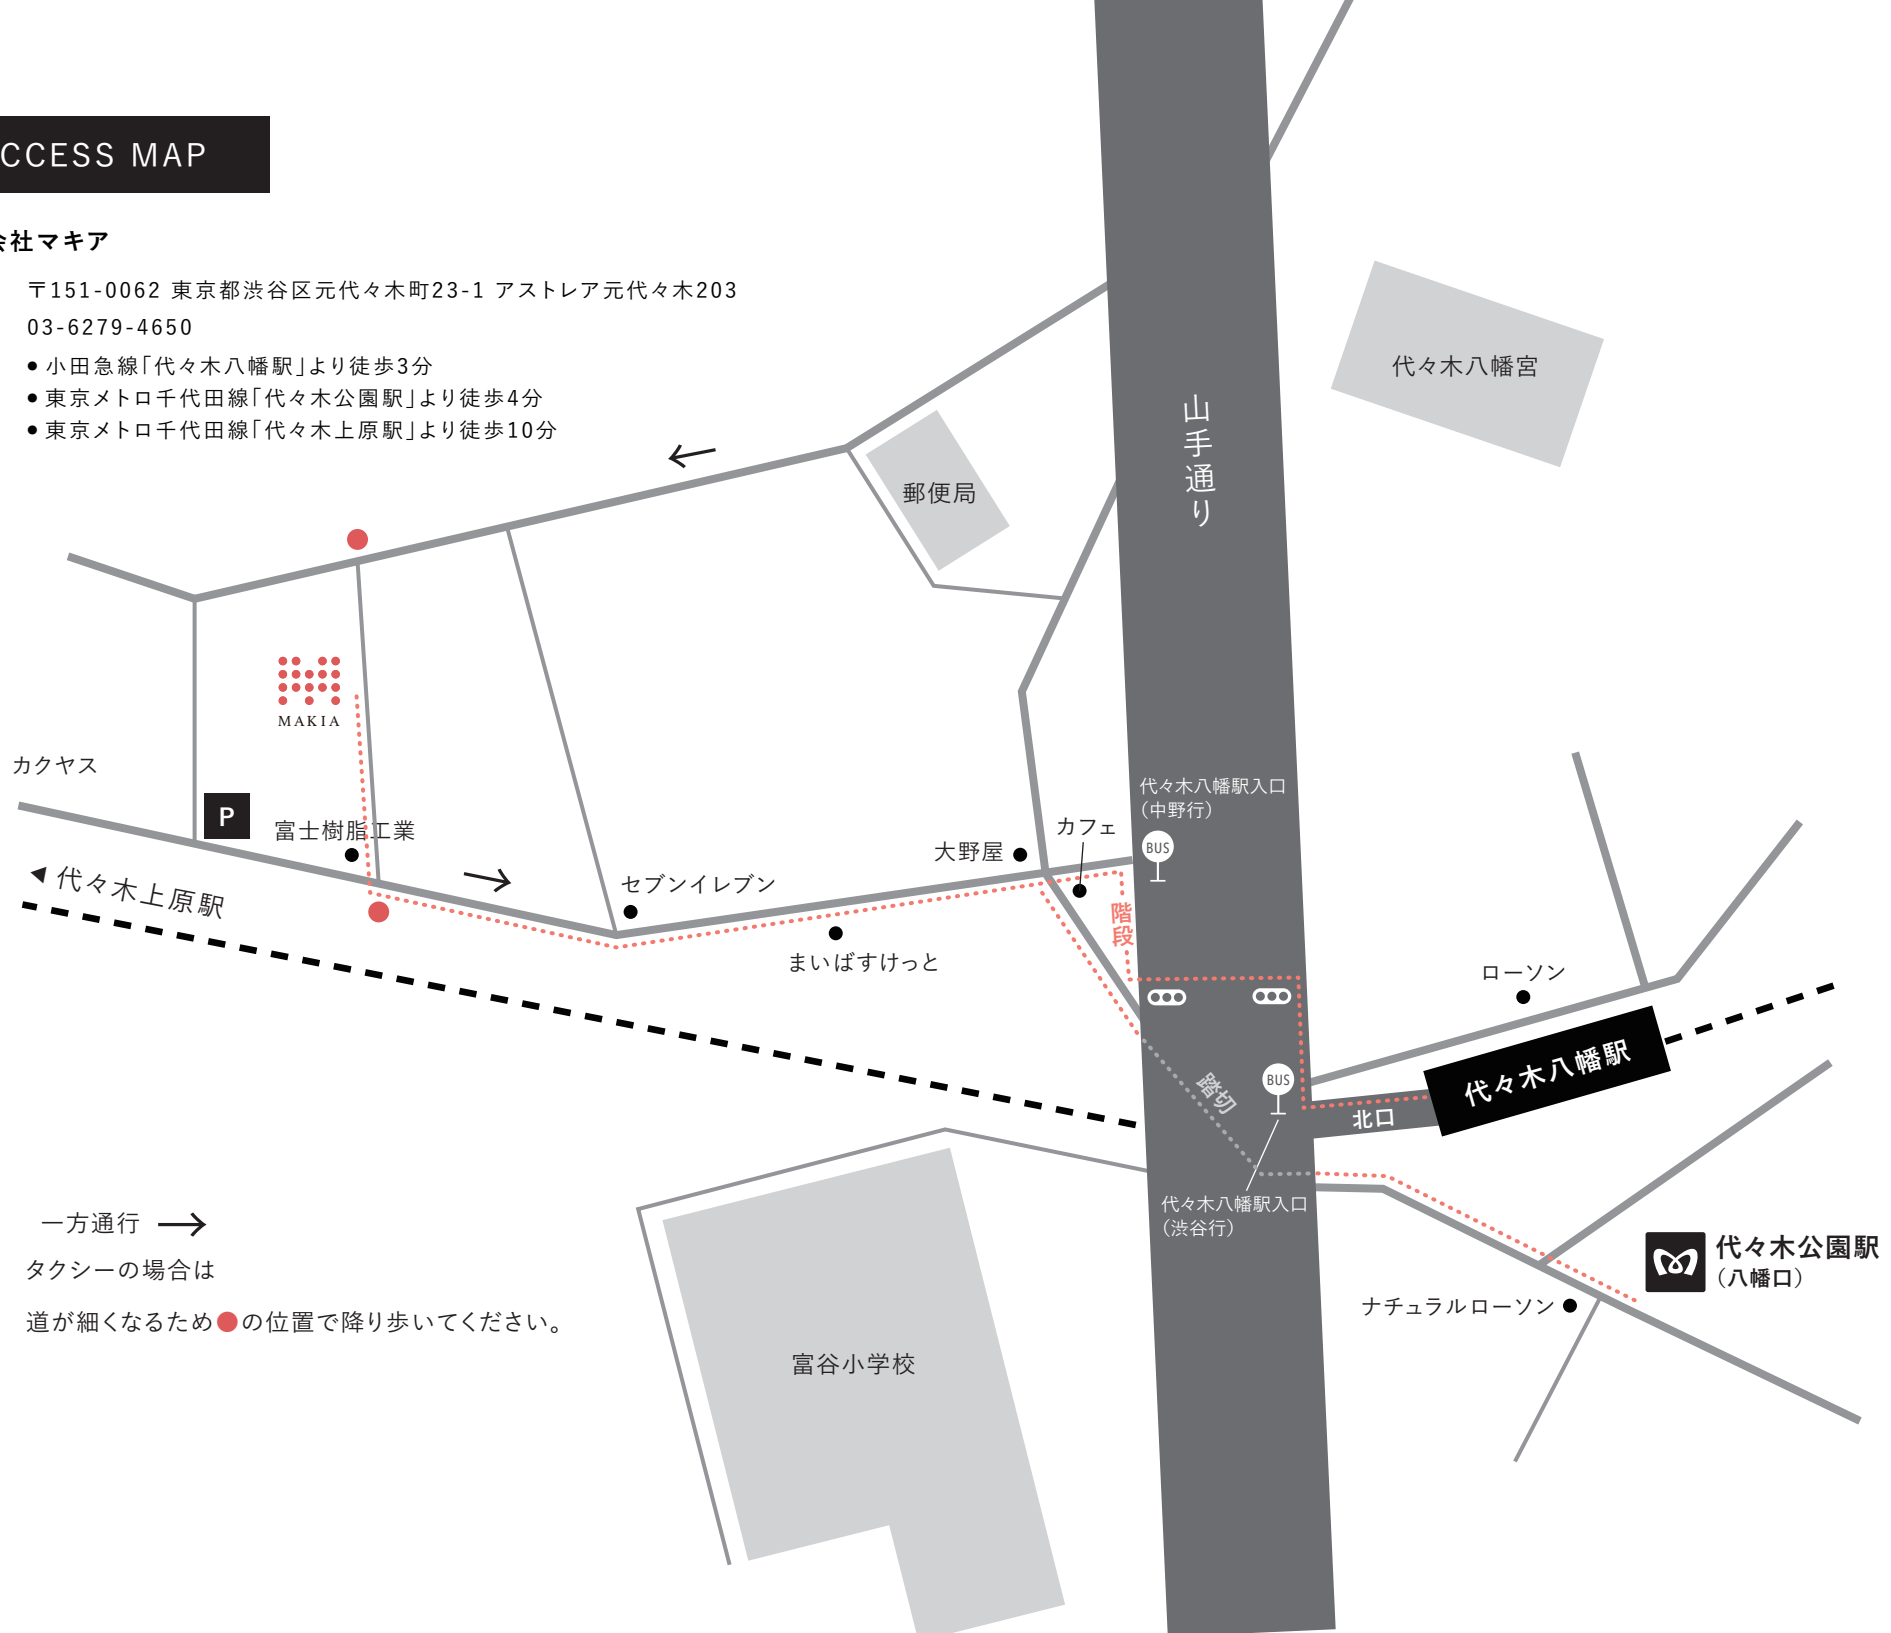

ACCESS MAP

株式会社マキア

住 所 〒151-0062 東京都渋谷区元代々木町23-1 アストレア元代々木203

電 話 03-6279-4650

1. 最寄駅
2. 小田急線「代々木八幡駅」より徒歩3分
   - 東京メトロ千代田線「代々木公園駅」より徒歩4分
   - 東京メトロ千代田線「代々木上原駅」より徒歩10分

一方通行 →
タクシーの場合は
道が細くなるため●の位置で降り歩いてください。