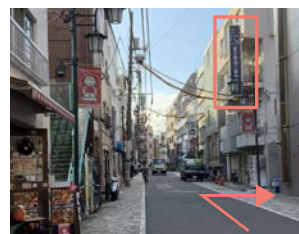

### ● 東京メトロ千代田線「代々木公園駅」からの道順案内

1. 八幡口(1番出口)を出て右折

2. 代々木八幡駅を通り過ぎ、踏切を渡る

3. 踏切を渡って直進  
右側にカフェのある1つめの交差点を左折

4. 地蔵通り商店街をそのまま直進

5. セブンイレブンを通り過ぎ、  
「富士樹脂工業株式会社」のビル手前を右折

6. 狭い道を直進

7. 左側にモロッカンドリ『darna』を通り過ぎて